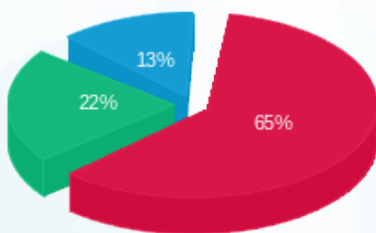

07/09/22 תאריך הפקה:
31/08/22 תאריך קריאה נוכחית:
01/08/22 תאריך קריאה קודמת:

שם דייר: בילבונג
שם אתר: רמות מול זכרון

לקוח/ה נכבד/ה, אנו מתכבדים להגיש את חישוב צריכת החשמל לתקופה 01/08/22 - 31/08/22:

בילבונג - 5 - 81005601 (3x80)

סוג תעריף	סוג צריכה	קריאה קודמת	קריאה נוכחית	סה"כ צריכה בקוט"ש	מחיר לקוט"ש בא"ג	סה"כ לתשלום
פרטי חשבון עבור תאריכים:						
777	פסגה	01/08/22	31/08/22	1,472.56	113.01	1,664.14 ₪
778	גבע	28,878.21	29,988.77	1,110.57	50.82	564.39 ₪
779	שפל	48,832.35	49,804.42	972.07	34.80	338.28 ₪

סה"כ לדייר:

פסגה	גבע	שפל	סה"כ	שיא ביקוש
1,472.56	1,110.57	972.07	3,555.20	12.56
1,664.14 ₪	564.39 ₪	338.28 ₪	2,566.81 ₪	

סה"כ צריכה
סה"כ לתשלום

214.45 ₪	תשלום קבוע	
14.91 ₪	תשלום עבור גודל חיבור בKVA (3x80)	
2,796.17 ₪	סה"כ לתשלום	לא כולל מע"מ

התפלגות חיוב בש"ח לפי תעו"ז