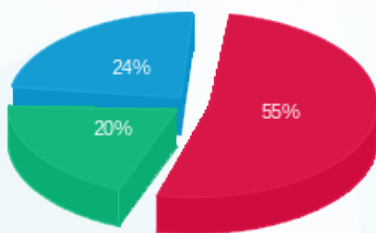

07/09/22 תאריך הפקה:
31/08/22 תאריך קריאה נוכחית:
01/08/22 תאריך קריאה קודמת:

שם דייר: לג'נדה
שם אתר: רמות מול זכרון

לקוח/ה נכבד/ה, אנו מתכבדים להגיש את חישוב צריכת החשמל לתקופה 01/08/22 - 31/08/22:

לג'נדה - 5 - 15114161(3x80)

סוג תעריף	סוג צריכה	קריאה קודמת	קריאה נוכחית	סה"כ צריכה בקוט"ש	מחיר לקוט"ש בא"ג	סה"כ לתשלום
פרטי חשבון עבור תאריכים:						
777	פסגה	01/08/22	31/08/22	2,543.10	113.01	2,873.96 ₪
778	גבע	68,586.40	70,647.80	2,061.40	50.82	1,047.60 ₪
779	שפל	128,666.70	132,286.40	3,619.70	34.80	1,259.66 ₪

סה"כ לדייר:

פסגה	גבע	שפל	סה"כ	שיא ביקוש
2,543.10	2,061.40	3,619.70	8,224.20	22.67
2,873.96 ₪	1,047.60 ₪	1,259.66 ₪	5,181.22 ₪	

סה"כ צריכה
סה"כ לתשלום

214.45 ₪	תשלום קבוע	
14.91 ₪	תשלום עבור גודל חיבור בKVA (3x80)	
5,410.57 ₪	סה"כ לתשלום	לא כולל מע"מ

התפלגות חיוב בש"ח לפי תעו"ז