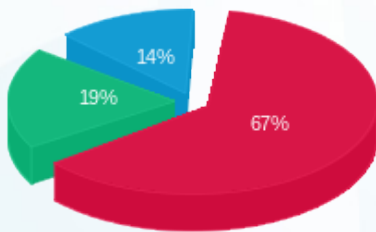

07/09/22 תאריך הפקה:
31/08/22 תאריך קריאה נוכחית:
01/08/22 תאריך קריאה קודמת:

שם דייר: סטיב מאדן
שם אתר: רמות מול זכרון

לקוח/ה נכבד/ה, אנו מתכבדים להגיש את חישוב צריכת החשמל לתקופה 01/08/22 - 31/08/22:

סטיב מאדן - 2 - (3x63)81005601

סוג תעריף	סוג צריכה	קריאה קודמת	קריאה נוכחית	סה"כ צריכה בקוט"ש	מחיר לקוט"ש בא"ג	סה"כ לתשלום
פרטי חשבון עבור תאריכים:						
777	פסגה	01/08/22	31/08/22	1,603.30	113.01	1,811.89 ₪
778	גבע	26,133.76	27,171.61	1,037.85	50.82	527.43 ₪
779	שפל	35,179.55	36,233.88	1,054.33	34.80	366.91 ₪

סה"כ לדייר:

פסגה	גבע	שפל	סה"כ	שיא ביקוש
1,603.30	1,037.85	1,054.33	3,695.48	13.46
1,811.89 ₪	527.43 ₪	366.91 ₪	2,706.23 ₪	

סה"כ צריכה
סה"כ לתשלום

214.45 ₪	תשלום קבוע	
11.74 ₪	תשלום עבור גודל חיבור בKVA (3x63)	
2,932.42 ₪	סה"כ לתשלום	לא כולל מע"מ

התפלגות חיוב בש"ח לפי תעו"ז