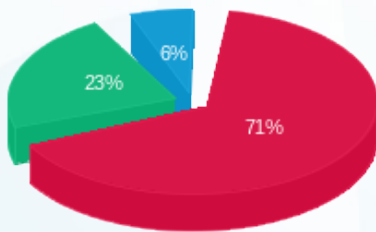

07/09/22 תאריך הפקה:
31/08/22 תאריך קריאה נוכחית:
01/08/22 תאריך קריאה קודמת:

שם דייר: פלאש 31
שם אתר: רמות מול זכרון

לקוח/ה נכבד/ה, אנו מתכבדים להגיש את חישוב צריכת החשמל לתקופה 01/08/22 - 31/08/22:

פלאש 31 - 8 - 81004061(3x40)

סוג תעריף	סוג צריכה	קריאה קודמת	קריאה נוכחית	סה"כ צריכה בקוט"ש	מחיר לקוט"ש בא"ג	סה"כ לתשלום
פרטי חשבון עבור תאריכים:						
777	פסגה	01/08/22	31/08/22	807.33	113.01	912.37 ₪
778	גבע	52,753.46	53,330.39	576.93	50.82	293.20 ₪
779	שפל	36,072.13	36,299.19	227.06	34.80	79.02 ₪

סה"כ לדייר:

פסגה	גבע	שפל	סה"כ	שיא ביקוש
807.33	576.93	227.06	1,611.32	4.20
912.37 ₪	293.20 ₪	79.02 ₪	1,284.58 ₪	

סה"כ צריכה
סה"כ לתשלום

214.45 ₪	תשלום קבוע	
7.45 ₪	תשלום עבור גודל חיבור בKVA (3x40)	
1,506.48 ₪	סה"כ לתשלום	לא כולל מע"מ

התפלגות חיוב בש"ח לפי תעו"ז