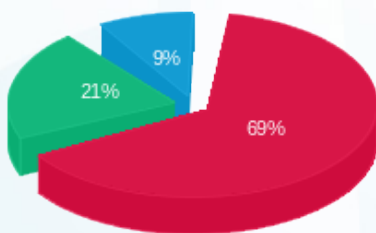

סה"כ לדייר:

שיא ביקוש	סה"כ	שפל	גבע	פסגה
8.27	2,071.60	427.20	665.60	978.80
	1,593.07 ₪	148.67 ₪	338.26 ₪	1,106.14 ₪

סה"כ צריכה

סה"כ לתשלום

214.45 ₪	תשלום קבוע	
46.59 ₪	תשלום עבור גודל חיבור בKVA (3x250)	
1,854.10 ₪	סה"כ לתשלום	לא כולל מע"מ

התפלגות חיוב בש"ח לפי תעו"ז

■ פסגה (1,106.14 ₪)
■ גבע (338.26 ₪)
■ שפל (148.67 ₪)

הסטוריית צריכה בקוט"ש