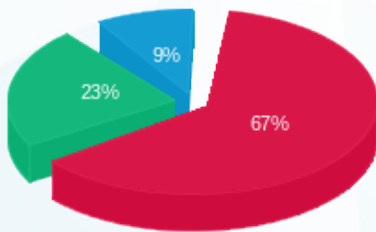

07/09/22 תאריך הפקה:
31/08/22 תאריך קריאה נוכחית:
01/08/22 תאריך קריאה קודמת:

שם דייר: קיווי
שם אתר: רמות מול זכרון

לקוח/ה נכבד/ה, אנו מתכבדים להגיש את חישוב צריכת החשמל לתקופה 01/08/22 - 31/08/22:

קיווי - 4 - 16254231 (3x32)

סה"כ לתשלום	מחיר לקוט"ש בא"ג	סה"כ צריכה בקוט"ש	קריאה נוכחית	קריאה קודמת	סוג צריכה	סוג תעריף
			31/08/22	01/08/22	פרטי חשבון עבור תאריכים:	
1,143.15 ₪	113.01	1,011.55	40,241.05	39,229.50	פסגה	777
396.78 ₪	50.82	780.75	14,370.30	13,589.55	גבע	778
160.62 ₪	34.80	461.55	16,232.55	15,771.00	שפל	779

סה"כ לדייר:

שיא ביקוש	סה"כ	שפל	גבע	פסגה
6.56	2,253.85	461.55	780.75	1,011.55
	1,700.55 ₪	160.62 ₪	396.78 ₪	1,143.15 ₪

סה"כ צריכה
סה"כ לתשלום

214.45 ₪	תשלום קבוע	
5.96 ₪	תשלום עבור גודל חיבור בKVA (3x32)	
1,920.96 ₪	סה"כ לתשלום	לא כולל מע"מ

התפלגות חיוב בש"ח לפי תעו"ז