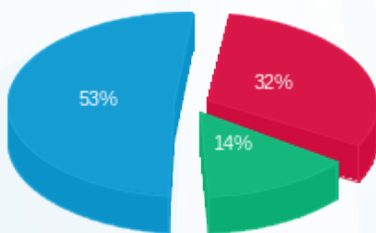

קומה 9 - ניסים יהודה לוי + רבה - 4 - 16193345(0x0)

סוג תעריף	סוג צריכה	קריאה קודמת	קריאה נוכחית	סה"כ צריכה בקוט"ש	מחיר לקוט"ש בא"ג	סה"כ לתשלום
פרטי חשבון עבור תאריכים:						
777	פסגה	01/08/22	31/08/22	3.20	98.94	3.17 ₪
778	גבע	739.70	743.10	3.40	41.36	1.41 ₪
779	שפל	978.90	998.20	19.30	27.01	5.21 ₪

סה"כ לדייר:

פסגה	גבע	שפל	סה"כ	שיא ביקוש
3.20	3.40	19.30	25.90	0.92
₪ 3.17	₪ 1.41	₪ 5.21	₪ 9.79	

סה"כ צריכה

סה"כ לתשלום

₪ 0.00	תשלום קבוע	
₪ 0.00	תשלום עבור גודל חיבור בKVA (0x0)	
₪ 9.79	סה"כ לתשלום	לא כולל מע"מ

התפלגות חיוב בש"ח לפי תע"ז

■ פסגה (₪ 3.17)
■ גבע (₪ 1.41)
■ שפל (₪ 5.21)

הסטוריית צריכה בקוט"ש

■ פסגה ■ גבע ■ שפל