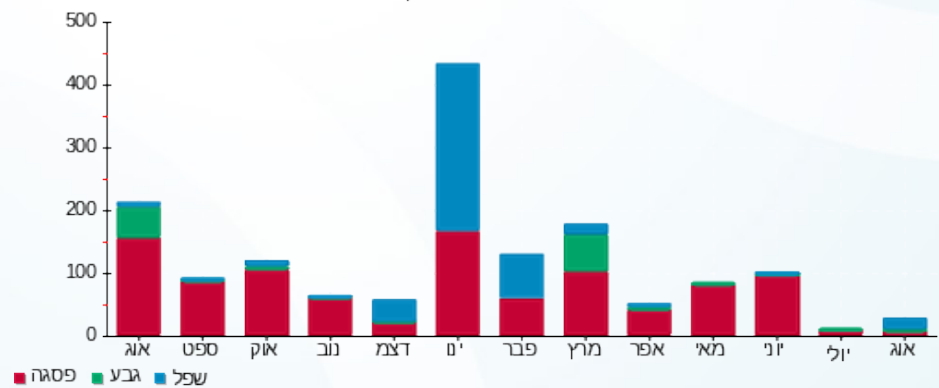

סה"כ לדייר:

פסגה	גבע	שפל	סה"כ	שיא ביקוש
3.20	3.40	19.30	25.90	0.92
₪ 3.17	₪ 1.41	₪ 5.21	₪ 9.79	

סה"כ צריכה

סה"כ לתשלום

₪ 0.00	תשלום קבוע	
₪ 0.00	תשלום עבור גודל חיבור בKVA (0x0)	
₪ 9.79	סה"כ לתשלום	לא כולל מע"מ

התפלגות חיוב בש"ח לפי תע"ז

■ פסגה (₪ 3.17)
■ גבע (₪ 1.41)
■ שפל (₪ 5.21)

הסטוריית צריכה בקוט"ש

■ פסגה ■ גבע ■ שפל