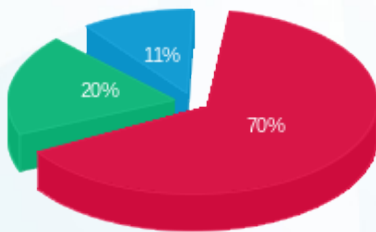

08/09/22 תאריך הפקה:
31/08/22 תאריך קריאה נוכחית:
01/08/22 תאריך קריאה קודמת:

שם דייר: לב חי גנטיקה
שם אתר: מגדלי TLV - דרום

לקוח/ה נכבד/ה, אנו מתכבדים להגיש את חישוב צריכת החשמל לתקופה 01/08/22 - 31/08/22:

לב חי גנטיקה - 3 - 16224935(0x0)

סוג תעריף	סוג צריכה	קריאה קודמת	קריאה נוכחית	סה"כ צריכה בקוט"ש	מחיר לקוט"ש בא"ג	סה"כ לתשלום
פרטי חשבון עבור תאריכים:						
777	פסגה	01/08/22	31/08/22	204.28	98.94	202.11 ₪
778	גבע	2,680.15	2,817.50	137.35	41.36	56.81 ₪
779	שפל	4,443.45	4,559.60	116.15	27.01	31.37 ₪

סה"כ לדייר:

פסגה	גבע	שפל	סה"כ	שיא ביקוש
204.28	137.35	116.15	457.78	1.55
202.11 ₪	56.81 ₪	31.37 ₪	290.29 ₪	

סה"כ צריכה
סה"כ לתשלום

0.00 ₪	תשלום קבוע	
0.00 ₪	תשלום עבור גודל חיבור בKVA (0x0)	
290.29 ₪	סה"כ לתשלום	לא כולל מע"מ

התפלגות חיוב בש"ח לפי תע"ז