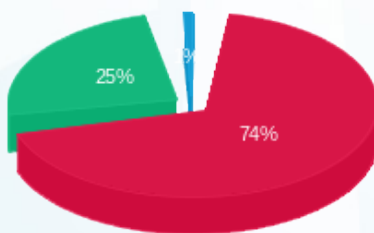

סה"כ לדייר:

פסגה	גבע	שפל	סה"כ	שיא ביקוש
728.00	589.00	36.60	1,353.60	11.44
720.28 ₪	243.61 ₪	9.89 ₪	973.78 ₪	

סה"כ צריכה

סה"כ לתשלום

0.00 ₪	תשלום קבוע	
0.00 ₪	תשלום עבור גודל חיבור בKVA (0x0)	
973.78 ₪	סה"כ לתשלום	לא כולל מע"מ

התפלגות חיוב בש"ח לפי תע"ז

- פסגה (720.28 ₪) - 74%
- גבע (243.61 ₪) - 25%
- שפל (9.89 ₪) - 1%

הסטוריית צריכה בקוט"ש