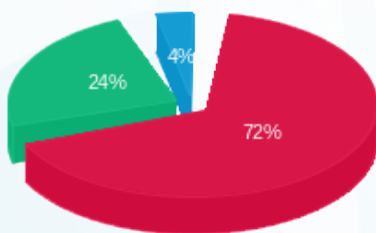

08/09/22 תאריך הפקה:
31/08/22 תאריך קריאה נוכחית:
01/08/22 תאריך קריאה קודמת:

שם דייר: קומה 04 - טוטנגו מטריקס
שם אתר: מגדלי TLV - דרום

לקוח/ה נכבד/ה, אנו מתכבדים להגיש את חישוב צריכת החשמל לתקופה 01/08/22 - 31/08/22:

קומה 04 - טוטנגו מטריקס - 2 - 16224931(0x0)

סוג תעריף	סוג צריכה	קריאה קודמת	קריאה נוכחית	סה"כ צריכה בקוט"ש	מחיר לקוט"ש בא"ג	סה"כ לתשלום
פרטי חשבון עבור תאריכים:						
777	פסגה	01/08/22	31/08/22	75.40	98.94	74.60 ₪
778	גבע	333.00	394.40	61.40	41.36	25.40 ₪
779	שפל	1,160.10	1,174.00	13.90	27.01	3.75 ₪

סה"כ לדייר:

פסגה	גבע	שפל	סה"כ	שיא ביקוש
75.40	61.40	13.90	150.70	131.02
₪ 74.60	₪ 25.40	₪ 3.75	₪ 103.75	

סה"כ צריכה
סה"כ לתשלום

₪ 0.00	תשלום קבוע	
₪ 0.00	תשלום עבור גודל חיבור בKVA (0x0)	
₪ 103.75	סה"כ לתשלום	לא כולל מע"מ

התפלגות חיוב בש"ח לפי תע"ז