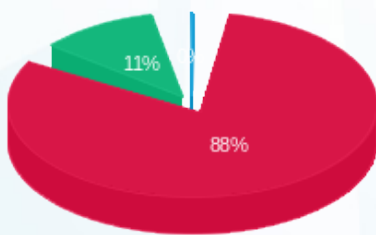

08/09/22 תאריך הפקה:
31/08/22 תאריך קריאה נוכחית:
01/08/22 תאריך קריאה קודמת:

שם דייר: קומה 06 - זד טו איי סטורן גלובל
שם אתר: מגדלי TLV - דרום

לקוח/ה נכבד/ה, אנו מתכבדים להגיש את חישוב צריכת החשמל לתקופה 01/08/22 - 31/08/22:

קומה 06 - זד טו איי סטורן גלובל - 3 - 16254232(0x0)

סוג תעריף	סוג צריכה	קריאה קודמת	קריאה נוכחית	סה"כ צריכה בקוט"ש	מחיר לקוט"ש בא"ג	סה"כ לתשלום
פרטי חשבון עבור תאריכים:						
777	פסגה	01/08/22	31/08/22	56.60	98.94	56.00 ₪
778	גבע	222.10	239.50	17.40	41.36	7.20 ₪
779	שפל	752.60	753.30	0.70	27.01	0.19 ₪

סה"כ לדייר:

פסגה	גבע	שפל	סה"כ	שיא ביקוש
56.60	17.40	0.70	74.70	0.64
₪ 56.00	₪ 7.20	₪ 0.19		

סה"כ צריכה
סה"כ לתשלום

₪ 0.00	תשלום קבוע	
₪ 0.00	תשלום עבור גודל חיבור בKVA (0x0)	
₪ 63.39	סה"כ לתשלום	לא כולל מע"מ

התפלגות חיוב בש"ח לפי תעו"ז