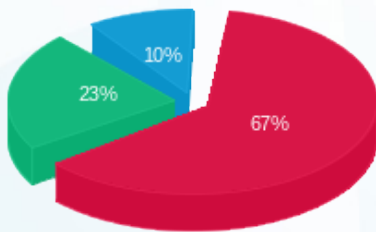

08/09/22 תאריך הפקה:
31/08/22 תאריך קריאה נוכחית:
01/08/22 תאריך קריאה קודמת:

שם דייר: קומה 07 ז.י.ס גלובל מ"א
שם אתר: מגדלי TLV - דרום

לקוח/ה נכבד/ה, אנו מתכבדים להגיש את חישוב צריכת החשמל לתקופה 01/08/22 - 31/08/22:

קומה 07 ז.י.ס גלובל מ"א - 2 - 19093448(0x0)

סוג תעריף	סוג צריכה	קריאה קודמת	קריאה נוכחית	סה"כ צריכה בקוט"ש	מחיר לקוט"ש בא"ג	סה"כ לתשלום
פרטי חשבון עבור תאריכים:						
777	פסגה	01/08/22	31/08/22	158.65	98.94	156.97 ₪
778	גבע	803.75	934.15	130.40	41.36	53.93 ₪
779	שפל	1,583.15	1,672.85	89.70	27.01	24.23 ₪

סה"כ לדייר:

פסגה	גבע	שפל	סה"כ	שיא ביקוש
158.65	130.40	89.70	378.75	1.62
156.97 ₪	53.93 ₪	24.23 ₪	235.13 ₪	

סה"כ צריכה
סה"כ לתשלום

0.00 ₪	תשלום קבוע	
0.00 ₪	תשלום עבור גודל חיבור בKVA (0x0)	
235.13 ₪	סה"כ לתשלום	לא כולל מע"מ

התפלגות חיוב בש"ח לפי תעו"ז