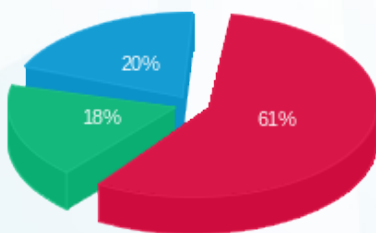

08/09/22 תאריך הפקה:
31/08/22 תאריך קריאה נוכחית:
01/08/22 תאריך קריאה קודמת:

שם דייר: קומה 12 - סיקס אובר סיקס
שם אתר: מגדלי TLV - דרום

לקוח/ה נכבד/ה, אנו מתכבדים להגיש את חישוב צריכת החשמל לתקופה 01/08/22 - 31/08/22:

סיקס אובר סיקס - 2 - 16224933(0x0)

סוג תעריף	סוג צריכה	קריאה קודמת	קריאה נוכחית	סה"כ צריכה בקוט"ש	מחיר לקוט"ש בא"ג	סה"כ לתשלום
פרטי חשבון עבור תאריכים:						
777	פסגה	01/08/22	31/08/22	57.77	98.94	57.16 ₪
778	גבע	618.33	659.69	41.36	41.36	17.10 ₪
779	שפל	2,506.40	2,576.42	70.02	27.01	18.91 ₪

סה"כ לדייר:

פסגה	גבע	שפל	סה"כ	שיא ביקוש
57.77	41.36	70.02	169.15	1.24
₪ 57.16	₪ 17.10	₪ 18.91	₪ 93.18	

סה"כ צריכה
סה"כ לתשלום

₪ 0.00	תשלום קבוע	
₪ 0.00	תשלום עבור גודל חיבור בKVA (0x0)	
₪ 93.18	סה"כ לתשלום	לא כולל מע"מ

התפלגות חיוב בש"ח לפי תע"ז