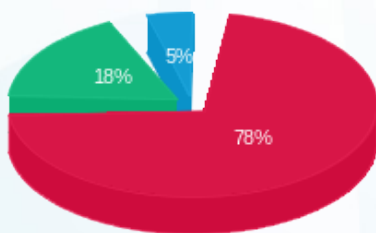

לקוח/ה נכבד/ה, אנו מתכבדים להגיש את חישוב צריכת החשמל לתקופה 01/08/22 - 31/08/22:

קומה 13 - סיטי הייב - 1 - 16254236(0x0)

סוג תעריף	סוג צריכה	קריאה קודמת	קריאה נוכחית	סה"כ צריכה בקוט"ש	מחיר לקוט"ש בא"ג	סה"כ לתשלום
פרטי חשבון עבור תאריכים:						
777	פסגה	01/08/22	31/08/22	85.90	98.94	84.99 ₪
778	גבע	1,316.50	1,363.40	46.90	41.36	19.40 ₪
779	שפל	2,356.60	2,375.20	18.60	27.01	5.02 ₪

סה"כ לדייר:

פסגה	גבע	שפל	סה"כ	שיא ביקוש
85.90	46.90	18.60	151.40	0.89
84.99 ₪	19.40 ₪	5.02 ₪	109.41 ₪	

סה"כ צריכה

סה"כ לתשלום

0.00 ₪	תשלום קבוע	
0.00 ₪	תשלום עבור גודל חיבור בKVA (0x0)	
109.41 ₪	סה"כ לתשלום	לא כולל מע"מ

התפלגות חיוב בש"ח לפי תע"ז

- פסגה (84.99 ₪) 78%
- גבע (19.40 ₪) 18%
- שפל (5.02 ₪) 5%

הסטוריית צריכה בקוט"ש