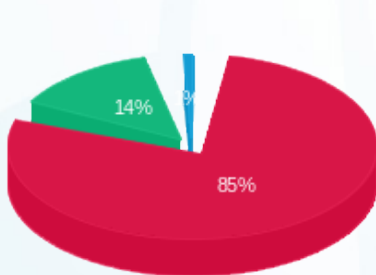

08/09/22 תאריך הפקה:
31/08/22 תאריך קריאה נוכחית:
01/08/22 תאריך קריאה קודמת:

שם דייר: קומה 13 - קודיפארק
שם אתר: מגדלי TLV - דרום

לקוח/ה נכבד/ה, אנו מתכבדים להגיש את חישוב צריכת החשמל לתקופה 01/08/22 - 31/08/22:

קומה 13 - קודיפארק - 2 - 16254236(0x0)

סוג תעריף	סוג צריכה	קריאה קודמת	קריאה נוכחית	סה"כ צריכה בקוט"ש	מחיר לקוט"ש בא"ג	סה"כ לתשלום
פרטי חשבון עבור תאריכים:						
777	פסגה	01/08/22	31/08/22	19.70	98.94	19.49 ₪
778	גבע	121.30	129.10	7.80	41.36	3.23 ₪
779	שפל	177.20	178.00	0.80	27.01	0.22 ₪

סה"כ לדייר:

פסגה	גבע	שפל	סה"כ	שיא ביקוש
19.70	7.80	0.80	28.30	0.50
19.49 ₪	3.23 ₪	0.22 ₪	22.93 ₪	

סה"כ צריכה
סה"כ לתשלום

0.00 ₪	תשלום קבוע	
0.00 ₪	תשלום עבור גודל חיבור בKVA (0x0)	
22.93 ₪	סה"כ לתשלום	לא כולל מע"מ

התפלגות חיוב בש"ח לפי תעו"ז