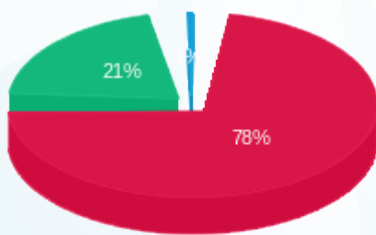

08/09/22 תאריך הפקה:
31/08/22 תאריך קריאה נוכחית:
01/08/22 תאריך קריאה קודמת:

שם דייר: קומה 15 - אפסולבר 2
שם אתר: מגדלי TLV - דרום

לקוח/ה נכבד/ה, אנו מתכבדים להגיש את חישוב צריכת החשמל לתקופה 01/08/22 - 31/08/22:

קומה 15 - אפסולבר 2 - 1 - 16254123(0x0)

סוג תעריף	סוג צריכה	קריאה קודמת	קריאה נוכחית	סה"כ צריכה בקוט"ש	מחיר לקוט"ש בא"ג	סה"כ לתשלום
פרטי חשבון עבור תאריכים:						
777	פסגה	01/08/22	31/08/22	83.20	98.94	82.32 ₪
778	גבע	2,601.20	2,654.70	53.50	41.36	22.13 ₪
779	שפל	6,811.80	6,814.30	2.50	27.01	0.68 ₪

סה"כ לדייר:

פסגה	גבע	שפל	סה"כ	שיא ביקוש
83.20	53.50	2.50	139.20	1.97
82.32 ₪	22.13 ₪	0.68 ₪	105.12 ₪	

סה"כ צריכה
סה"כ לתשלום

0.00 ₪	תשלום קבוע	
0.00 ₪	תשלום עבור גודל חיבור בKVA (0x0)	
105.12 ₪	סה"כ לתשלום	לא כולל מע"מ

התפלגות חיוב בש"ח לפי תעו"ז