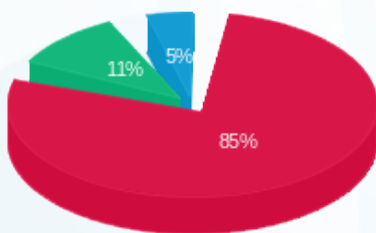

08/09/22 תאריך הפקה:
31/08/22 תאריך קריאה נוכחית:
01/08/22 תאריך קריאה קודמת:

שם דייר: קומה 18 - מדיקל דוקטור
שם אתר: מגדלי TLV - דרום

לקוח/ה נכבד/ה, אנו מתכבדים להגיש את חישוב צריכת החשמל לתקופה 01/08/22 - 31/08/22:

קומה 18 - מדיקל דוקטור - 2 - 16224937(0x0)

סוג תעריף	סוג צריכה	קריאה קודמת	קריאה נוכחית	סה"כ צריכה בקוט"ש	מחיר לקוט"ש בא"ג	סה"כ לתשלום
פרטי חשבון עבור תאריכים:						
777	פסגה	01/08/22	31/08/22	71.10	98.94	70.35 ₪
778	גבע	800.10	821.80	21.70	41.36	8.98 ₪
779	שפל	3,269.00	3,283.10	14.10	27.01	3.81 ₪

סה"כ לדייר:

פסגה	גבע	שפל	סה"כ	שיא ביקוש
71.10	21.70	14.10	106.90	1.24
₪ 70.35	₪ 8.98	₪ 3.81	₪ 83.13	

סה"כ צריכה
סה"כ לתשלום

₪ 0.00	תשלום קבוע	
₪ 0.00	תשלום עבור גודל חיבור בKVA (0x0)	
₪ 83.13	סה"כ לתשלום	לא כולל מע"מ

התפלגות חיוב בש"ח לפי תעו"ז