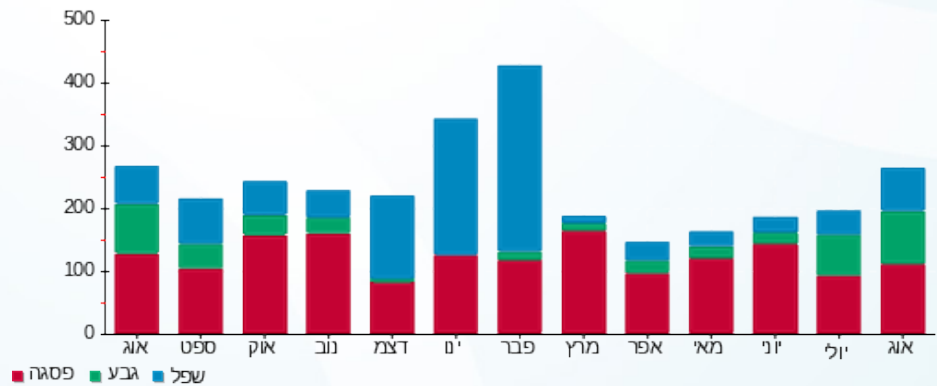

סה"כ לדייר:

פסגה	גבע	שפל	סה"כ	שיא ביקוש
107.80	83.80	69.90	261.50	1.24
106.66 ₪	34.66 ₪	18.88 ₪	160.20 ₪	

סה"כ צריכה

סה"כ לתשלום

0.00 ₪	תשלום קבוע	
0.00 ₪	תשלום עבור גודל חיבור בKVA (0x0)	
160.20 ₪	סה"כ לתשלום	לא כולל מע"מ

התפלגות חיוב בש"ח לפי תע"ז

■ פסגה (106.66 ₪)  
 ■ גבע (34.66 ₪)  
 ■ שפל (18.88 ₪)

הסטוריית צריכה בקוט"ש

■ פסגה ■ גבע ■ שפל