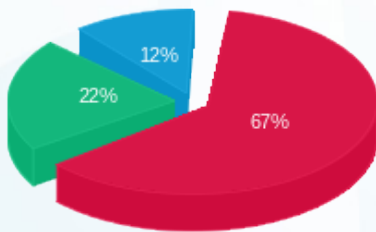

סה"כ לדייר:

פסגה	גבע	שפל	סה"כ	שיא ביקוש
107.80	83.80	69.90	261.50	1.24
106.66 ₪	34.66 ₪	18.88 ₪	160.20 ₪	

סה"כ צריכה

סה"כ לתשלום

0.00 ₪	תשלום קבוע	
0.00 ₪	תשלום עבור גודל חיבור בKVA (0x0)	
160.20 ₪	סה"כ לתשלום	לא כולל מע"מ

התפלגות חיוב בש"ח לפי תע"ז

■ פסגה (106.66 ₪)  
 ■ גבע (34.66 ₪)  
 ■ שפל (18.88 ₪)

הסטוריית צריכה בקוט"ש

■ פסגה ■ גבע ■ שפל