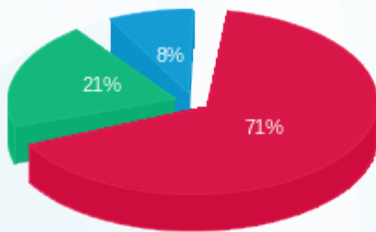

08/09/22 תאריך הפקה:
31/08/22 תאריך קריאה נוכחית:
01/08/22 תאריך קריאה קודמת:

שם דייר: קומה 22 - סלוט סקוירטי (ברטמן)
שם אתר: מגדלי TLV - דרום

לקוח/ה נכבד/ה, אנו מתכבדים להגיש את חישוב צריכת החשמל לתקופה 01/08/22 - 31/08/22:

קומה 22 - סלוט סקוירטי (ברטמן) - 3 - 16224955(0x0)

סוג תעריף	סוג צריכה	קריאה קודמת	קריאה נוכחית	סה"כ צריכה בקוט"ש	מחיר לקוט"ש בא"ג	סה"כ לתשלום
		01/08/22	31/08/22			
777	פסגה	8,844.40	9,023.80	179.40	98.94	177.50 ₪
778	גבע	1,771.80	1,895.50	123.70	41.36	51.16 ₪
779	שפל	3,894.40	3,969.90	75.50	27.01	20.39 ₪

סה"כ לדייר:

פסגה	גבע	שפל	סה"כ	שיא ביקוש
179.40	123.70	75.50	378.60	2.43
177.50 ₪	51.16 ₪	20.39 ₪	249.05 ₪	

סה"כ צריכה
סה"כ לתשלום

0.00 ₪	תשלום קבוע	
0.00 ₪	תשלום עבור גודל חיבור בKVA (0x0)	
249.05 ₪	סה"כ לתשלום	לא כולל מע"מ

התפלגות חיוב בש"ח לפי תעו"ז