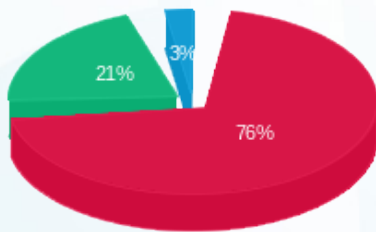

08/09/22 תאריך הפקה:
31/08/22 תאריך קריאה נוכחית:
01/08/22 תאריך קריאה קודמת:

שם דייר: קומה 27 - שובל (589 מ"ר) Double Verify
שם אתר: מגדלי TLV - דרום

לקוח/ה נכבד/ה, אנו מתכבדים להגיש את חישוב צריכת החשמל לתקופה 01/08/22 - 31/08/22:

שובל (589 מ"ר) - Double Verify (0x0)16224921 - 3

סוג תעריף	סוג צריכה	קריאה קודמת	קריאה נוכחית	סה"כ צריכה בקוט"ש	מחיר לקוט"ש בא"ג	סה"כ לתשלום
פרטי חשבון עבור תאריכים:						
777	פסגה	01/08/22	31/08/22	156.00	98.94	154.35 ₪
778	גבע	1,145.60	1,248.40	102.80	41.36	42.52 ₪
779	שפל	1,813.00	1,834.00	21.00	27.01	5.67 ₪

סה"כ לדייר:

פסגה	גבע	שפל	סה"כ	שיא ביקוש
156.00	102.80	21.00	279.80	2.02
154.35 ₪	42.52 ₪	5.67 ₪	202.54 ₪	

סה"כ צריכה
סה"כ לתשלום

0.00 ₪	תשלום קבוע	
0.00 ₪	תשלום עבור גודל חיבור בKVA (0x0)	
202.54 ₪	סה"כ לתשלום	לא כולל מע"מ

התפלגות חיוב בש"ח לפי תעו"ז