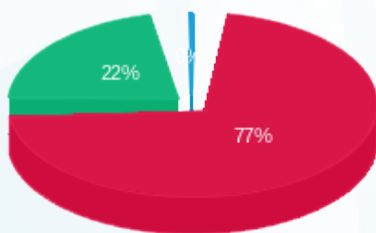

08/09/22 תאריך הפקה:
31/08/22 תאריך קריאה נוכחית:
01/08/22 תאריך קריאה קודמת:

שם דייר: קומה 29 - לייטספיין
שם אתר: מגדלי TLV - דרום

לקוח/ה נכבד/ה, אנו מתכבדים להגיש את חישוב צריכת החשמל לתקופה 01/08/22 - 31/08/22:

קומה 29 - לייטספיין - 1 - 16224923(0x0)

סוג תעריף	סוג צריכה	קריאה קודמת	קריאה נוכחית	סה"כ צריכה בקוט"ש	מחיר לקוט"ש בא"ג	סה"כ לתשלום
פרטי חשבון עבור תאריכים:						
777	פסגה	01/08/22	31/08/22	191.70	98.94	189.67 ₪
778	גבע	1,493.80	1,624.70	130.90	41.36	54.14 ₪
779	שפל	3,832.60	3,836.50	3.90	27.01	1.05 ₪

סה"כ לדייר:

פסגה	גבע	שפל	סה"כ	שיא ביקוש
191.70	130.90	3.90	326.50	6.02
189.67 ₪	54.14 ₪	1.05 ₪	244.86 ₪	

סה"כ צריכה
סה"כ לתשלום

0.00 ₪	תשלום קבוע	
0.00 ₪	תשלום עבור גודל חיבור בKVA (0x0)	
244.86 ₪	סה"כ לתשלום	לא כולל מע"מ

התפלגות חיוב בש"ח לפי תעו"ז