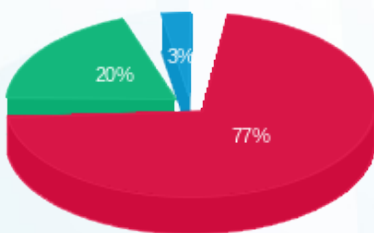

08/09/22 תאריך הפקה:
31/08/22 תאריך קריאה נוכחית:
01/08/22 תאריך קריאה קודמת:

שם דייר: קומה 33 - בית ספר לבגרויות גבע
שם אתר: מגדלי TLV - דרום

לקוח/ה נכבד/ה, אנו מתכבדים להגיש את חישוב צריכת החשמל לתקופה 01/08/22 - 31/08/22:

קומה 33 - בית ספר לבגרויות גבע - 1 - 16224947(0x0)

סוג תעריף	סוג צריכה	קריאה קודמת	קריאה נוכחית	סה"כ צריכה בקוט"ש	מחיר לקוט"ש בא"ג	סה"כ לתשלום
פרטי חשבון עבור תאריכים:						
777	פסגה	01/08/22	31/08/22	355.80	98.94	₪ 352.03
778	גבע	3,891.60	4,108.40	216.80	41.36	₪ 89.67
779	שפל	5,338.60	5,387.00	48.40	27.01	₪ 13.07

סה"כ לדייר:

פסגה	גבע	שפל	סה"כ	שיא ביקוש
355.80	216.80	48.40	621.00	7.49
₪ 352.03	₪ 89.67	₪ 13.07	₪ 454.77	

סה"כ צריכה
סה"כ לתשלום

₪ 0.00	תשלום קבוע	
₪ 0.00	תשלום עבור גודל חיבור בKVA (0x0)	
₪ 454.77	סה"כ לתשלום	לא כולל מע"מ

התפלגות חיוב בש"ח לפי תעו"ז