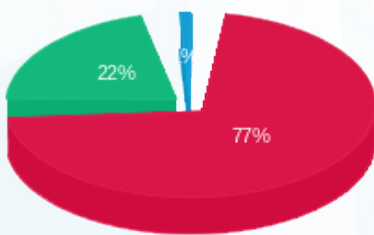

08/09/22 תאריך הפקה:
31/08/22 תאריך קריאה נוכחית:
01/08/22 תאריך קריאה קודמת:

שם דייר: קומה 33 - קורל צינה
שם אתר: מגדלי TLV - דרום

לקוח/ה נכבד/ה, אנו מתכבדים להגיש את חישוב צריכת החשמל לתקופה 01/08/22 - 31/08/22:

קומה 33 - קורל - 4 - 16193851(0x0)

סוג תעריף	סוג צריכה	קריאה קודמת	קריאה נוכחית	סה"כ צריכה בקוט"ש	מחיר לקוט"ש בא"ג	סה"כ לתשלום
פרטי חשבון עבור תאריכים:						
777	פסגה	01/08/22	31/08/22	69.30	98.94	68.57 ₪
778	גבע	287.00	333.30	46.30	41.36	19.15 ₪
779	שפל	557.30	560.80	3.50	27.01	0.95 ₪

סה"כ לדייר:

פסגה	גבע	שפל	סה"כ	שיא ביקוש
69.30	46.30	3.50	119.10	0.80
₪ 68.57	₪ 19.15	₪ 0.95	₪ 88.66	

סה"כ צריכה
סה"כ לתשלום

₪ 0.00	תשלום קבוע	
₪ 0.00	תשלום עבור גודל חיבור בKVA (0x0)	
₪ 88.66	סה"כ לתשלום	לא כולל מע"מ

התפלגות חיוב בש"ח לפי תע"ז