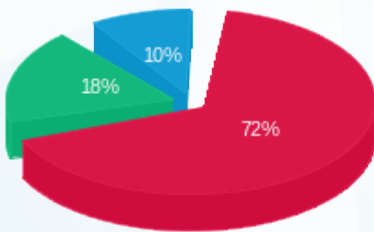

13/09/22 תאריך הפקה:
31/08/22 תאריך קריאה נוכחית:
01/08/22 תאריך קריאה קודמת:

שם דייר: *קומה 04 - פיינקולים MAX
שם אתר: מגדל אלייד

לקוח/ה נכבד/ה, אנו מתכבדים להגיש את חישוב צריכת החשמל לתקופה 01/08/22 - 31/08/22:

קומה 04 - פיינקולים 1 - 19092929 (3x400) MAX

סוג תעריף	סוג צריכה	קריאה קודמת	קריאה נוכחית	סה"כ צריכה בקוט"ש	מחיר לקוט"ש בא"ג	סה"כ לתשלום
פרטי חשבון עבור תאריכים:						
777	פסגה	01/08/22	31/08/22	194.00	113.01	219.24 ₪
778	גבע	1,255.20	1,364.00	108.80	50.82	55.29 ₪
779	שפל	6,382.80	6,468.80	86.00	34.80	29.93 ₪

סה"כ לדייר:

פסגה	גבע	שפל	סה"כ	שיא ביקוש
194.00	108.80	86.00	388.80	4.16
219.24 ₪	55.29 ₪	29.93 ₪	304.46 ₪	

סה"כ צריכה
סה"כ לתשלום

214.45 ₪	תשלום קבוע	
74.54 ₪	תשלום עבור גודל חיבור בKVA (3x400)	
593.45 ₪	סה"כ לתשלום	לא כולל מע"מ

התפלגות חיוב בש"ח לפי תעו"ז