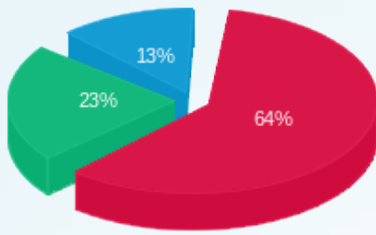

סה"כ לדייר:

פסגה	גבע	שפל	סה"כ	שיא ביקוש
1,891.10	1,492.90	1,253.10	4,637.10	261.66
₪ 2,137.13	₪ 758.69	₪ 436.08	₪ 3,331.90	

סה"כ צריכה
סה"כ לתשלום

214.45 ₪	תשלום קבוע	
93.74 ₪	תשלום עבור גודל חיבור בKVA (3x503)	
3,640.09 ₪	סה"כ לתשלום	לא כולל מע"מ

התפלגות חיוב בש"ח לפי תעו"ז

■ פסגה (ש"ח 2,137.13)
■ גבע (ש"ח 758.69)
■ שפל (ש"ח 436.08)

הסטוריית צריכה בקוט"ש