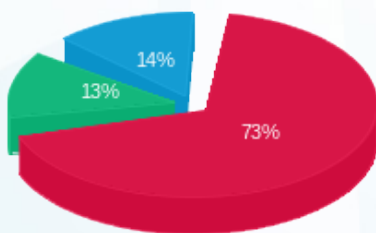

סה"כ לדייר:

פסגה	גבע	שפל	סה"כ	שיא ביקוש
51.20	20.00	31.00	102.20	119,275.52
₪ 57.86	₪ 10.16	₪ 10.79	₪ 78.81	

סה"כ צריכה

סה"כ לתשלום

₪ 0.00	<b>תשלום קבוע</b>	
₪ 0.00	<b>תשלום עבור גודל חיבור בKVA (0x0)</b>	
₪ 78.81	<b>סה"כ לתשלום</b>	<b>לא כולל מע"מ</b>

התפלגות חיוב בש"ח לפי תע"ז

■ פסגה (₪ 57.86)  
■ גבע (₪ 10.16)  
■ שפל (₪ 10.79)

הסטוריית צריכה בקוט"ש