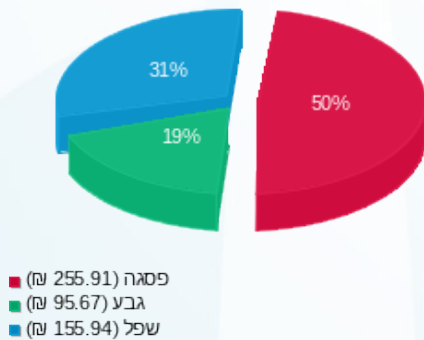

13/09/22 תאריך הפקה:
31/08/22 תאריך קריאה נוכחית:
01/08/22 תאריך קריאה קודמת:

שם דייר: מונאקטיב - מחסן מפסק Q160
שם אתר: מאזדה 2

לקוח/ה נכבד/ה, אנו מתכבדים להגיש את חישוב צריכת החשמל לתקופה 01/08/22 - 31/08/22:

מונאקטיב - מחסן מפסק 2 - 16092215 (3x160) - Q160

סוג תעריף	סוג צריכה	קריאה קודמת	קריאה נוכחית	סה"כ צריכה בקוט"ש	מחיר לקוט"ש בא"ג	סה"כ לתשלום
פרטי חשבון עבור תאריכים:						
777	פסגה	01/08/22	31/08/22	226.45	113.01	255.91 ₪
778	גבע	804.80	993.05	188.25	50.82	95.67 ₪
779	שפל	2,980.30	3,428.40	448.10	34.80	155.94 ₪

סה"כ לדייר:

פסגה	גבע	שפל	סה"כ	שיא ביקוש
226.45	188.25	448.10	862.80	4.64
255.91 ₪	95.67 ₪	155.94 ₪	507.52 ₪	

סה"כ צריכה
סה"כ לתשלום

0.00 ₪	תשלום קבוע	
29.82 ₪	תשלום עבור גודל חיבור בKVA (3x160)	
537.34 ₪	סה"כ לתשלום	לא כולל מע"מ

התפלגות חיוב בש"ח לפי תעו"ז