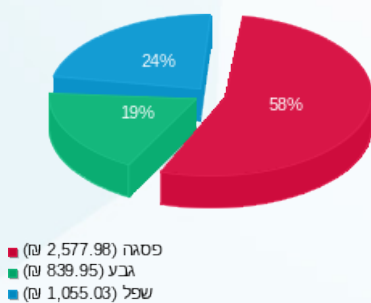

סה"כ לדירה:

פסגה	גבע	שפל	סה"כ	שיא ביקוש
2,281.20	1,652.80	3,031.70	6,965.70	61.16
2,577.98 ₪	839.95 ₪	1,055.03 ₪	4,472.97 ₪	

סה"כ צריכה

סה"כ לתשלום

300.00 ₪	תשלום קבוע	
41.93 ₪	תשלום עבור גודל חיבור ב KVA (3x225)	
4,814.90 ₪	סה"כ לתשלום	לא כולל מע"מ

התפלגות חיוב בש"ח לפי תע"ז

הסטוריית צריכה בקוט"ש