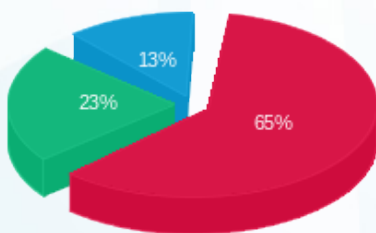

ביגוד 27 - 3 - 81010693 (3x200)

סוג תעריף	סוג צריכה	קריאה קודמת	קריאה נוכחית	סה"כ צריכה בקוט"ש	מחיר לקוט"ש בא"ג	סה"כ לתשלום
		01/08/22	31/08/22			
777	פסגה	266,977.26	275,785.95	8,808.68	113.01	9,954.69 ₪
778	גבע	115,648.20	122,499.50	6,851.30	50.82	3,481.83 ₪
779	שפל	117,559.80	123,082.47	5,522.67	34.80	1,921.89 ₪

סה"כ לדייר:

פסגה	גבע	שפל	סה"כ	שיא ביקוש
8,808.68	6,851.30	5,522.67	21,182.66	59.17
9,954.69 ₪	3,481.83 ₪	1,921.89 ₪	15,358.41 ₪	

סה"כ צריכה

סה"כ לתשלום

214.45 ₪	תשלום קבוע	
37.27 ₪	תשלום עבור גודל חיבור בKVA (3x200)	
15,610.14 ₪	סה"כ לתשלום	לא כולל מע"מ

התפלגות חיוב בש"ח לפי תעו"ז

■ פסגה (9,954.69 ₪)
■ גבע (3,481.83 ₪)
■ שפל (1,921.89 ₪)

הסטוריית צריכה בקוט"ש