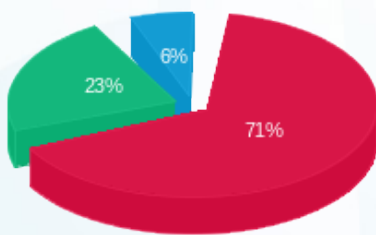

13/09/22 תאריך הפקה:
31/08/22 תאריך קריאה נוכחית:
01/08/22 תאריך קריאה קודמת:

שם דייר: פלאש 31
שם אתר: רמות מול זכרון

לקוח/ה נכבד/ה, אנו מתכבדים להגיש את חישוב צריכת החשמל לתקופה 01/08/22 - 31/08/22:

פלאש 31 - 8 - 81004061(3x40)

סוג תעריף	סוג צריכה	קריאה קודמת	קריאה נוכחית	סה"כ צריכה בקוט"ש	מחיר לקוט"ש בא"ג	סה"כ לתשלום
פרטי חשבון עבור תאריכים:						
777	פסגה	01/08/22	31/08/22	807.33	113.01	912.37 ₪
778	גבע	52,753.46	53,330.39	576.93	50.82	293.20 ₪
779	שפל	36,072.13	36,299.19	227.06	34.80	79.02 ₪

סה"כ לדייר:

פסגה	גבע	שפל	סה"כ	שיא ביקוש
807.33	576.93	227.06	1,611.32	4.20
912.37 ₪	293.20 ₪	79.02 ₪	1,284.58 ₪	

סה"כ צריכה
סה"כ לתשלום

214.45 ₪	תשלום קבוע	
7.45 ₪	תשלום עבור גודל חיבור בKVA (3x40)	
1,506.48 ₪	סה"כ לתשלום	לא כולל מע"מ

התפלגות חיוב בש"ח לפי תעו"ז