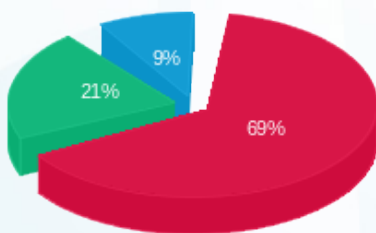

סה"כ לדייר:

פסגה	גבע	שפל	סה"כ	שיא ביקוש
978.80	665.60	427.20	2,071.60	8.27
1,106.14 ₪	338.26 ₪	148.67 ₪	1,593.07 ₪	

סה"כ צריכה

סה"כ לתשלום

214.45 ₪	תשלום קבוע	
46.59 ₪	תשלום עבור גודל חיבור בKVA (3x250)	
1,854.10 ₪	סה"כ לתשלום	לא כולל מע"מ

התפלגות חיוב בש"ח לפי תע"ז

■ פסגה (1,106.14 ₪)  
■ גבע (338.26 ₪)  
■ שפל (148.67 ₪)

הסטוריית צריכה בקוט"ש