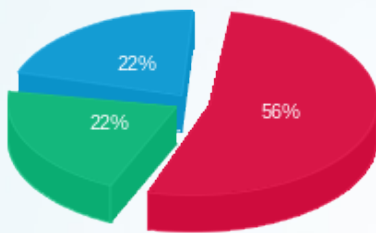

סה"כ לדירה:

שיא ביקוש	סה"כ	שפל	גבע	פסגה
1,572.65	43,275.90	17,504.50	11,952.80	13,818.60
	27,782.38 ₪	6,091.57 ₪	6,074.41 ₪	15,616.40 ₪

סה"כ צריכה

סה"כ לתשלום

214.45 ₪	תשלום קבוע	הרכב השתנה מ-01.04.19
27,996.83 ₪	סה"כ לתשלום	לא כולל מע"מ

התפלגות חיוב בש"ח לפי תעו"ז