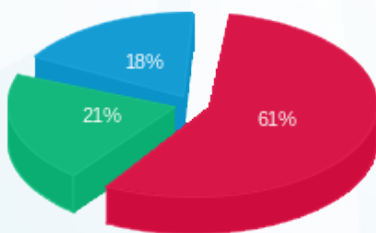

לקוח/ה נכבד/ה, אנו מתכבדים להגיש את חישוב צריכת החשמל לתקופה 01/08/22 - 31/08/22:

סושי מעגל 339 - 1 (16225071x3)

סוג תעריף	סוג צריכה	קריאה קודמת	קריאה נוכחית	סה"כ צריכה בקוט"ש	מחיר לקוט"ש בא"ג	סה"כ לתשלום
פרטי חשבון עבור תאריכים:						
777	פסגה	01/08/22	31/08/22	2,319.00	113.01	2,620.70 ₪
778	גבע	34,453.70	36,271.10	1,817.40	50.82	923.60 ₪
779	שפל	79,248.60	81,493.80	2,245.20	34.80	781.33 ₪

סה"כ לדייר:

פסגה	גבע	שפל	סה"כ	שיא ביקוש
2,319.00	1,817.40	2,245.20	6,381.60	21.36
2,620.70 ₪	923.60 ₪	781.33 ₪	4,325.63 ₪	

סה"כ צריכה

סה"כ לתשלום

214.45 ₪	תשלום קבוע	
11.74 ₪	תשלום עבור גודל חיבור בKVA (3x63)	
4,551.82 ₪	סה"כ לתשלום	לא כולל מע"מ

התפלגות חיוב בש"ח לפי תעו"ז

- פסגה (2,620.70 ₪)
- גבע (923.60 ₪)
- שפל (781.33 ₪)

הסטוריית צריכה בקוט"ש