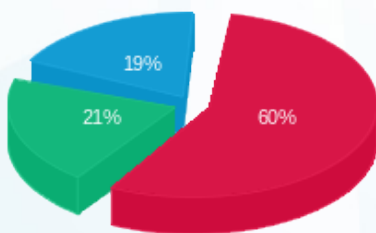

סה"כ לדייר:

פסגה	גבע	שפל	סה"כ	שיא ביקוש
2,003.60	1,562.00	2,069.00	5,634.60	20.06
2,264.27 ₪	793.81 ₪	720.01 ₪	3,778.09 ₪	

סה"כ צריכה

סה"כ לתשלום

214.45 ₪	תשלום קבוע	
0.00 ₪	תשלום עבור גודל חיבור בKVA (0x0)	
3,992.54 ₪	סה"כ לתשלום	לא כולל מע"מ

התפלגות חיוב בש"ח לפי תעו"ז

■ פסגה (2,264.27 ₪)
■ גבע (793.81 ₪)
■ שפל (720.01 ₪)

הסטוריית צריכה בקוט"ש