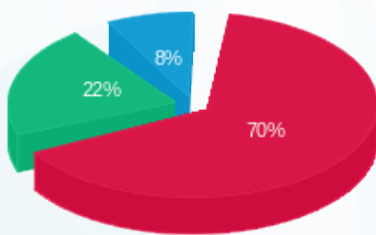

15/09/22 תאריך הפקה:
31/08/22 תאריך קריאה נוכחית:
01/08/22 תאריך קריאה קודמת:

שם דייר: קומה 03 - מזל חזוט 337
שם אתר: קניון רמות

לקוח/ה נכבד/ה, אנו מתכבדים להגיש את חישוב צריכת החשמל לתקופה 01/08/22 - 31/08/22:

קומה 3 - מזל חזוט 337 - 4 - 19051942(3x63)

סוג תעריף	סוג צריכה	קריאה קודמת	קריאה נוכחית	סה"כ צריכה בקוט"ש	מחיר לקוט"ש בא"ג	סה"כ לתשלום
		01/08/22	31/08/22			
777	פסגה	18,764.00	19,496.85	732.85	113.01	828.19 ₪
778	גבע	6,546.65	7,047.50	500.85	50.82	254.53 ₪
779	שפל	6,751.85	7,037.35	285.50	34.80	99.35 ₪

סה"כ לדייר:

פסגה	גבע	שפל	סה"כ	שיא ביקוש
732.85	500.85	285.50	1,519.20	10.78
828.19 ₪	254.53 ₪	99.35 ₪	1,182.08 ₪	

סה"כ צריכה
סה"כ לתשלום

214.45 ₪	תשלום קבוע	
11.74 ₪	תשלום עבור גודל חיבור בKVA (3x63)	
1,408.27 ₪	סה"כ לתשלום	לא כולל מע"מ

התפלגות חיוב בש"ח לפי תעו"ז