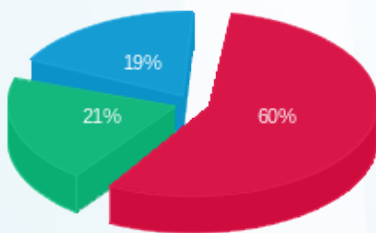

19/09/22 תאריך הפקה:
31/08/22 תאריך קריאה נוכחית:
01/08/22 תאריך קריאה קודמת:

שם דייר: **627 - גבריאלי זיידן
שם אתר: פארק אלי הורוביץ

לקוח/ה נכבד/ה, אנו מתכבדים להגיש את חישוב צריכת החשמל לתקופה 01/08/22 - 31/08/22:

גבריאלי זיידן - 3 - 19093023 (3x40)

סה"כ לתשלום	מחיר לקוט"ש בא"ג	סה"כ צריכה בקוט"ש	קריאה נוכחית	קריאה קודמת	סוג צריכה	סוג תעריף
			31/08/22	01/08/22		פרטי חשבון עבור תאריכים:
190.53 ₪	113.01	168.60	1,974.90	1,806.30	פסגה	777
66.09 ₪	50.82	130.05	951.50	821.45	גבע	778
60.43 ₪	34.80	173.65	1,738.00	1,564.35	שפל	779

סה"כ לדייר:

שיא ביקוש	סה"כ	שפל	גבע	פסגה
33.10	472.30	173.65	130.05	168.60
	190.53 ₪	60.43 ₪	66.09 ₪	168.60

סה"כ צריכה
סה"כ לתשלום

45.00 ₪	תשלום קבוע תשלום עבור גודל חיבור בKVA (3x40) סה"כ מע"מ 17.00%	סה"כ לתשלום
7.45 ₪		
369.51 ₪		
62.82 ₪		
432.33 ₪		כולל מע"מ

התפלגות חיוב בש"ח לפי תעו"ז