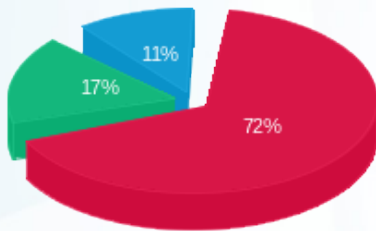

קומה 04 - יחיד A2-B - ד"ר הרמן עמיר מ"א - 2 - 19093103

סוג תעריף	סוג צריכה	קריאה קודמת	קריאה נוכחית	סה"כ צריכה בקוט"ש	מחיר לקוט"ש בא"ג	סה"כ לתשלום
777	פסגה	678.00	686.93	8.92	98.94	8.83 ₪
778	גבע	133.15	137.68	4.53	41.36	1.87 ₪
779	שפל	364.75	370.78	6.02	27.01	1.63 ₪

סה"כ לדירה:

פסגה	גבע	שפל	סה"כ	שיא ביקוש
37.72	21.09	21.82	80.63	32.75
₪ 36.64	₪ 8.60	₪ 5.79	₪ 51.04	

סה"כ צריכה
סה"כ לתשלום

₪ 30.00	תשלום קבוע	
₪ 0.00	תשלום עבור גודל חיבור בKVA (0x0)	
₪ 81.04	סה"כ לתשלום	לא כולל מע"מ

התפלגות חיוב בש"ח לפי תע"ו