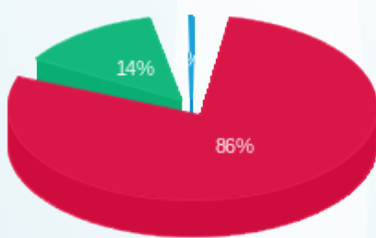

סה"כ לדייר:

פסגה	גבע	שפל	סה"כ	שיא ביקוש
79.45	30.30	1.45	111.20	1.64
₪ 77.13	₪ 12.32	₪ 0.39	₪ 89.84	

סה"כ צריכה

סה"כ לתשלום

30.00 ₪	תשלום קבוע	
0.00 ₪	תשלום עבור גודל חיבור בKVA (0x0)	
119.84 ₪	סה"כ לתשלום	לא כולל מע"מ

התפלגות חיוב בש"ח לפי תעו"ז

פסגה (77.13 ₪)
גבע (12.32 ₪)
שפל (0.39 ₪)

הסטוריית צריכה בקוט"ש