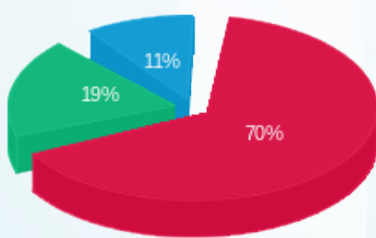

20/09/22 תאריך הפקה:
24/08/22 תאריך קריאה נוכחית:
27/07/22 תאריך קריאה קודמת:

שם דייר: קומה 28 יחי A - אי סי אס
שם אתר: ארגמן בני ברק

לקוח/ה נכבד/ה, אנו מתכבדים להגיש את חישוב צריכת החשמל לתקופה 24/08/22 - 27/07/22:

קומה 28 יחי A - אי סי אס - 1 - 19051842

סוג תעריף	סוג צריכה	קריאה קודמת	קריאה נוכחית	סה"כ צריכה בקוט"ש	מחיר לקוט"ש בא"ג	סה"כ לתשלום
פרטי חשבון עבור תאריכים:						
777	פסגה	27/07/22	31/07/22	83.30	88.73	73.91 ₪
778	גבע	1,110.00	1,164.00	54.00	37.41	20.20 ₪
779	שפל	3,193.20	3,256.20	63.00	24.58	15.49 ₪
פרטי חשבון עבור תאריכים:						
777	פסגה	4,841.70	5,300.20	458.50	98.94	453.64 ₪
778	גבע	1,164.00	1,460.40	296.40	41.36	122.59 ₪
779	שפל	3,256.20	3,490.20	234.00	27.01	63.20 ₪

סה"כ לדייר:

שיא ביקוש	סה"כ	שפל	גבע	פסגה
11.20	1,189.20	297.00	350.40	541.80
	₪ 749.03	₪ 78.69	₪ 142.79	₪ 527.55

סה"כ צריכה
סה"כ לתשלום

₪ 30.00	תשלום קבוע	
₪ 0.00	תשלום עבור גודל חיבור בKVA (0x0)	
₪ 779.03	סה"כ לתשלום	לא כולל מע"מ

התפלגות חיוב בש"ח לפי תעו"ז