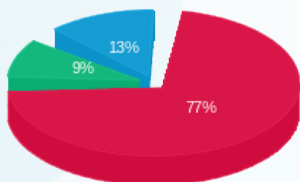

סה"כ לתשלום	מחיר לקוט"ש בא"ג	סה"כ צריכה בקוט"ש	קריאה נוכחית	קריאה קודמת	סוג צריכה	סוג תעריף
			31/08/22	01/08/22	פרטי חשבון עבור תאריכים:	
125.44 ₪	113.01	111.00			פסגה	777
112.82 ₪	50.82	222.00			גבע	778
115.88 ₪	34.80	333.00			שפל	779

A

סה"כ לדייר:

שיא ביקוש	סה"כ	שפל	גבע	פסגה
7.52	1,825.76	556.01	267.69	1,002.06
	2,823.64 ₪	193.49 ₪	136.04 ₪	1,132.43 ₪

סה"כ צריכה
סה"כ לתשלום

214.45 ₪	תשלום קבוע	
0.00 ₪	תשלום עבור גודל חיבור בKVA (0x0)	
3,038.09 ₪	סה"כ לתשלום	לא כולל מע"מ

התפלגות חיוב בש"ח לפי תע"ז

פסגה (1,132.43 ₪)
גבע (136.04 ₪)
שפל (193.49 ₪)

הסטוריית צריכה בקוט"ש