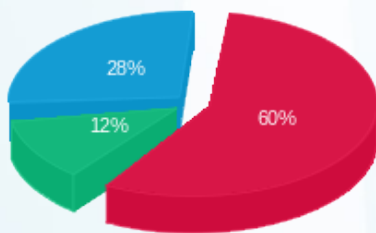

D92 - יצחק ברבי מהנדסים ויועצים בע"מ - 4 - 20065556(3x32)

סוג תעריף	סוג צריכה	קריאה קודמת	קריאה נוכחית	סה"כ צריכה בקוט"ש	מחיר לקוט"ש בא"ג	סה"כ לתשלום
פרטי חשבון עבור תאריכים:						
777	פסגה	01/09/22	27/09/22	138.00	49.77	68.68 ₪
778	גבע	75.56	108.60	33.04	41.06	13.57 ₪
779	שפל	138.72	231.24	92.52	33.83	31.30 ₪

סה"כ לדייר:

פסגה	גבע	שפל	סה"כ	שיא ביקוש
138.00	33.04	92.52	263.56	1.88
₪ 68.68	₪ 13.57	₪ 31.30	₪ 113.55	

סה"כ צריכה

סה"כ לתשלום

140.00 ₪	תשלום קבוע תשלום עבור גודל חיבור בKVA (3x32) סה"כ מע"מ 17.00%	סה"כ לתשלום
5.19 ₪		
258.74 ₪		
43.99 ₪		
302.73 ₪		כולל מע"מ

התפלגות חיוב בש"ח לפי תעו"ז

פסגה (₪ 68.68) ■
גבע (₪ 13.57) ■
שפל (₪ 31.30) ■

הסטוריית צריכה בקוט"ש