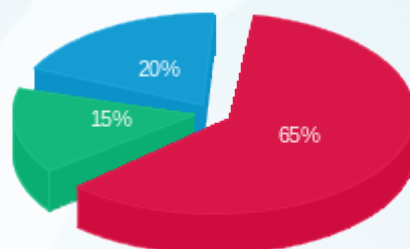

פסגה (Kwh 351,816.62)
גבע (Kwh 100,347.42)
שפל (Kwh 157,438.68)

פסגה (₪ 163,282.73)
גבע (₪ 38,168.27)
שפל (₪ 49,070.71)