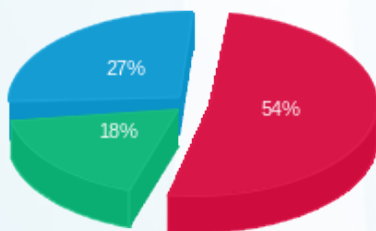

סה"כ לדייר:

פסגה	גבע	שפל	סה"כ	שיא ביקוש
521.20	212.30	385.30	1,118.80	5.25
259.40 ₪	87.17 ₪	130.35 ₪	476.92 ₪	

סה"כ צריכה

סה"כ לתשלום

214.45 ₪	תשלום קבוע תשלום עבור גודל חיבור בKVA (3x63) סה"כ מע"מ 17.00%	סה"כ לתשלום
11.36 ₪		
702.73 ₪		
119.46 ₪		
822.19 ₪	כולל מע"מ	

התפלגות חיוב בש"ח לפי תעו"ז

■ פסגה (259.40 ₪)
 ■ גבע (87.17 ₪)
 ■ שפל (130.35 ₪)

הסטוריית צריכה בקוט"ש