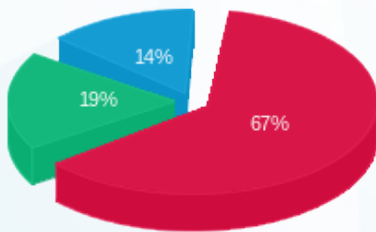

שם דייר: פוטו וולטאי (נמצא בבניין פוקס, רולדין)   תאריך הפקה: 02/10/22
שם אתר: עין שמר   תאריך קריאה נוכחית: 30/09/22
תאריך קריאה קודמת: 01/09/22

לקוח/ה נכבד/ה, אנו מתכבדים להגיש את חישוב צריכת החשמל לתקופה 01/09/22 - 30/09/22:

פוטו וולטאי (נמצא בבניין פוקס, רולדין) - 9 - 15129233(0x0)

סוג תעריף	סוג צריכה	קריאה קודמת	קריאה נוכחית	סה"כ צריכה בקוט"ש	מחיר לקוט"ש בא"ג	סה"כ לתשלום
פרטי חשבון עבור תאריכים:						
		01/09/22	30/09/22			
777	פסגה	91,098.70	95,824.90	4,726.20	49.77	2,352.23 ₪
778	גבע	23,186.40	24,809.70	1,623.30	41.06	666.53 ₪
779	שפל	55,979.10	57,477.40	1,498.30	33.83	506.87 ₪

סה"כ לדייר:

פסגה	גבע	שפל	סה"כ	שיא ביקוש
4,726.20	1,623.30	1,498.30	7,847.80	40.72
2,352.23 ₪	666.53 ₪	506.87 ₪	3,525.63 ₪	

סה"כ צריכה
סה"כ לתשלום

0.00 ₪	תשלום קבוע	
0.00 ₪	תשלום עבור גודל חיבור בKVA (0x0)	
3,525.63 ₪	סה"כ לתשלום	לא כולל מע"מ

התפלגות חיוב בש"ח לפי תעו"ז