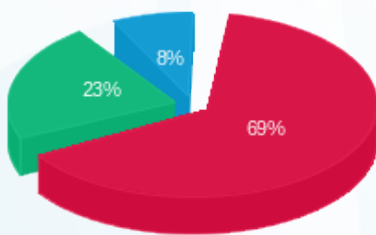

02/10/22 תאריך הפקה:
30/09/22 תאריך קריאה נוכחית:
01/09/22 תאריך קריאה קודמת:

שם דייר: צומת ספרים
שם אתר: עין שמר

לקוח/ה נכבד/ה, אנו מתכבדים להגיש את חישוב צריכת החשמל לתקופה 01/09/22 - 30/09/22:

צומת ספרים - 7 - 15129235 (3x80)

סוג תעריף	סוג צריכה	קריאה קודמת	קריאה נוכחית	סה"כ צריכה בקוט"ש	מחיר לקוט"ש בא"ג	סה"כ לתשלום
פרטי חשבון עבור תאריכים:						
777	פסגה	01/09/22	30/09/22	1,372.48	49.77	683.08 ₪
778	גבע	21,655.04	22,199.52	544.48	41.06	223.56 ₪
779	שפל	27,522.40	27,754.08	231.68	33.83	78.38 ₪

סה"כ לדייר:

פסגה	גבע	שפל	סה"כ	שיא ביקוש
1,372.48	544.48	231.68	2,148.64	8.32
683.08 ₪	223.56 ₪	78.38 ₪	985.02 ₪	

סה"כ צריכה
סה"כ לתשלום

214.45 ₪	תשלום קבוע	
14.43 ₪	תשלום עבור גודל חיבור בKVA (3x80)	
1,213.90 ₪	סה"כ לתשלום	לא כולל מע"מ

התפלגות חיוב בש"ח לפי תעו"ז