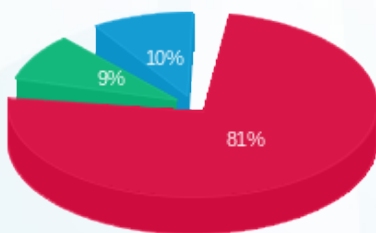

02/10/22 תאריך הפקה:
30/09/22 תאריך קריאה נוכחית:
01/09/22 תאריך קריאה קודמת:

שם דייר: סלע מדיקל
שם אתר: גיסין

לקוח/ה נכבד/ה, אנו מתכבדים להגיש את חישוב צריכת החשמל לתקופה 01/09/22 - 30/09/22:

סלע מדיקל - 1 - 17313495 (3x250)

סלע מדיקל	סוג צריכה	קריאה קודמת	קריאה נוכחית	סה"כ צריכה בקוט"ש	מחיר לקוט"ש בא"ג	סה"כ לתשלום
פרטי חשבון עבור תאריכים:		01/09/22	30/09/22			
777	פסגה	23,784.50	25,112.50	1,328.00	49.77	660.95 ₪
778	גבע	4,899.20	5,080.00	180.80	41.06	74.24 ₪
779	שפל	10,526.90	10,765.30	238.40	33.83	80.65 ₪

סה"כ לדייר:

פסגה	גבע	שפל	סה"כ	שיא ביקוש
1,328.00	180.80	238.40	1,747.20	23.82
₪ 660.95	₪ 74.24	₪ 80.65	₪ 815.83	

סה"כ צריכה
סה"כ לתשלום

214.45 ₪	תשלום קבוע	
45.09 ₪	תשלום עבור גודל חיבור בKVA (3x250)	
1,075.37 ₪	סה"כ לתשלום	לא כולל מע"מ

התפלגות חיוב בש"ח לפי תעו"ז