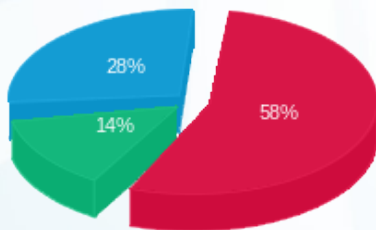

02/10/22 תאריך הפקה:
30/09/22 תאריך קריאה נוכחית:
01/09/22 תאריך קריאה קודמת:

שם דייר: עולם האקווריום
שם אתר: אשלד כנות

לקוח/ה נכבד/ה, אנו מתכבדים להגיש את חישוב צריכת החשמל לתקופה 01/09/22 - 30/09/22:

עולם האקווריום - 2 - 19093227(0x0)

סוג תעריף	סוג צריכה	קריאה קודמת	קריאה נוכחית	סה"כ צריכה בקוט"ש	מחיר לקוט"ש בא"ג	סה"כ לתשלום
פרטי חשבון עבור תאריכים:		01/09/22	30/09/22			
517		34,810.50	36,474.20	1,663.70	51.73	860.63 ₪

סה"כ לדייר:

סה"כ	שיא ביקוש
1,663.70	10.64
860.63 ₪	

21.31 ₪	תשלום קבוע	
0.00 ₪	תשלום עבור גודל חיבור בKVA (0x0)	
881.94 ₪	סה"כ לתשלום	לא כולל מע"מ

התפלגות חיוב בש"ח לפי תעו"ז