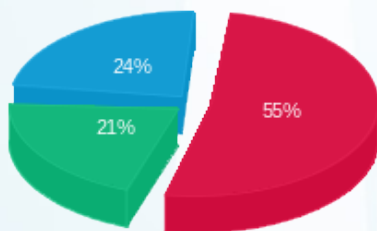

סה"כ לדייר:

פסגה	גבע	שפל	סה"כ	שיא ביקוש
92,008.00	43,216.00	59,840.00	195,064.00	495.40
45,792.38 ₪	17,744.49 ₪	20,243.87 ₪	83,780.74 ₪	

סה"כ צריכה

סה"כ לתשלום

214.45 ₪	תשלום קבוע תשלום עבור גודל חיבור בKVA (3x2000) סה"כ מע"מ 17.00%	סה"כ לתשלום
360.69 ₪		
84,355.88 ₪		
14,340.50 ₪		
98,696.38 ₪		כולל מע"מ

התפלגות חיוב בש"ח לפי תעו"ז

■ פסגה (45,792.38 ₪)
■ גבע (17,744.49 ₪)
■ שפל (20,243.87 ₪)

הסטוריית צריכה בקוט"ש