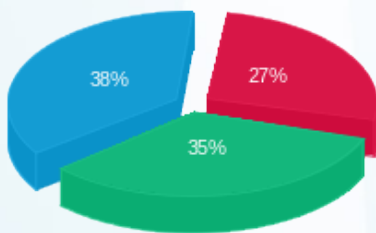

סה"כ לדייר:

פסגה	גבע	שפל	סה"כ	שיא ביקוש
75.35	115.85	152.05	343.25	1.58
₪ 37.50	₪ 47.57	₪ 51.44	₪ 136.51	

סה"כ צריכה

סה"כ לתשלום

214.45 ₪	תשלום קבוע תשלום עבור גודל חיבור בKVA (3x16) סה"כ מע"מ 17.00%	סה"כ לתשלום
2.89 ₪		
353.84 ₪		
60.15 ₪		
414.00 ₪		כולל מע"מ

התפלגות חיוב בש"ח לפי תעו"ז

פסגה (₪ 37.50)
גבע (₪ 47.57)
שפל (₪ 51.44)

הסטוריית צריכה בקוט"ש