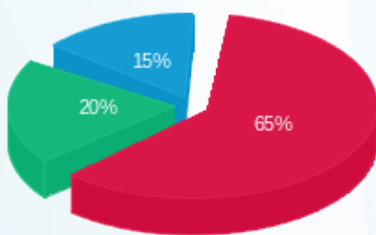

סה"כ לדייר:

פסגה	גבע	שפל	סה"כ	שיא ביקוש
6,927.00	2,627.40	2,385.00	11,939.40	50.73
₪ 3,447.57	₪ 1,078.81	₪ 806.85	₪ 5,333.22	

סה"כ צריכה

סה"כ לתשלום

214.45 ₪	<b>תשלום קבוע</b>	
28.86 ₪	<b>תשלום עבור גודל חיבור בKVA (3x160)</b>	
5,576.53 ₪	<b>סה"כ</b>	
948.01 ₪	<b>מע"מ 17.00%</b>	
6,524.54 ₪	<b>סה"כ לתשלום</b>	<b>כולל מע"מ</b>

התפלגות חיוב בש"ח לפי תעו"ז

פסגה (₪ 3,447.57)  
גבע (₪ 1,078.81)  
שפל (₪ 806.85)

הסטוריית צריכה בקוט"ש